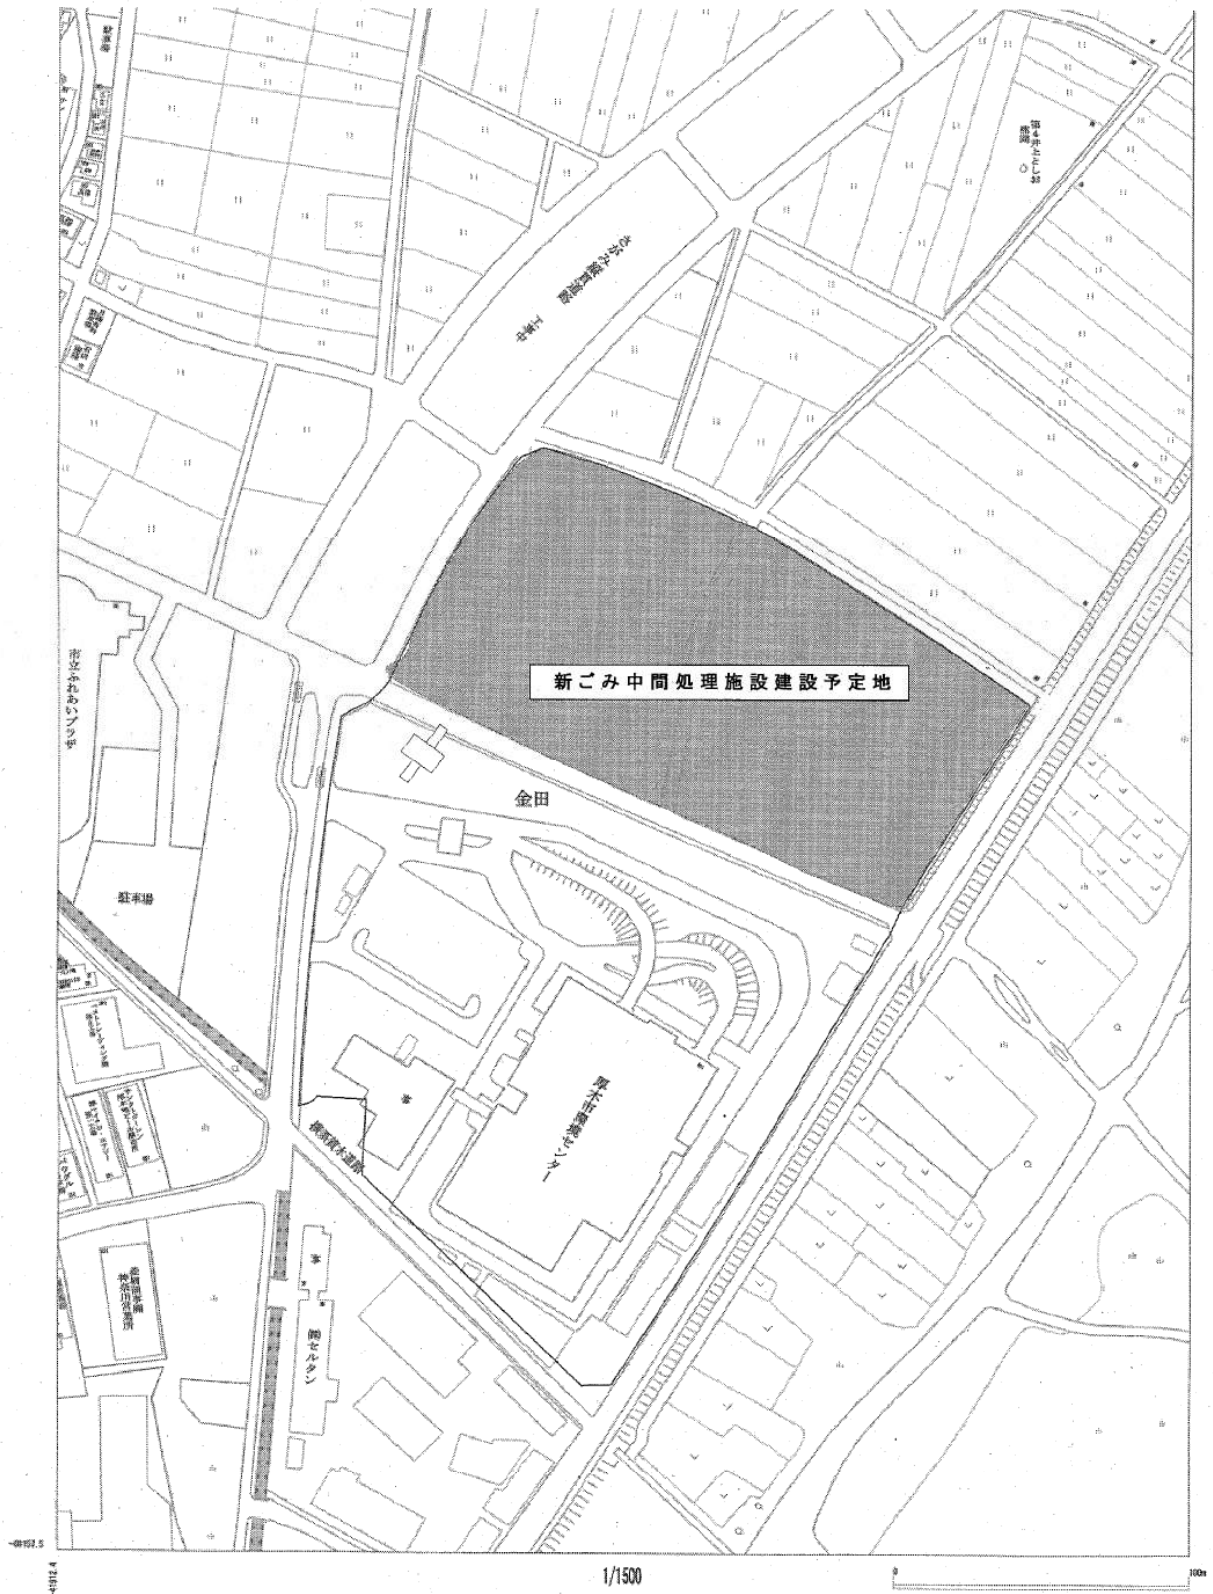

新ごみ中間処理施設建設予定地

※ 建設候補地の選定について、平成25年11月13日に厚木市より報告された資料から